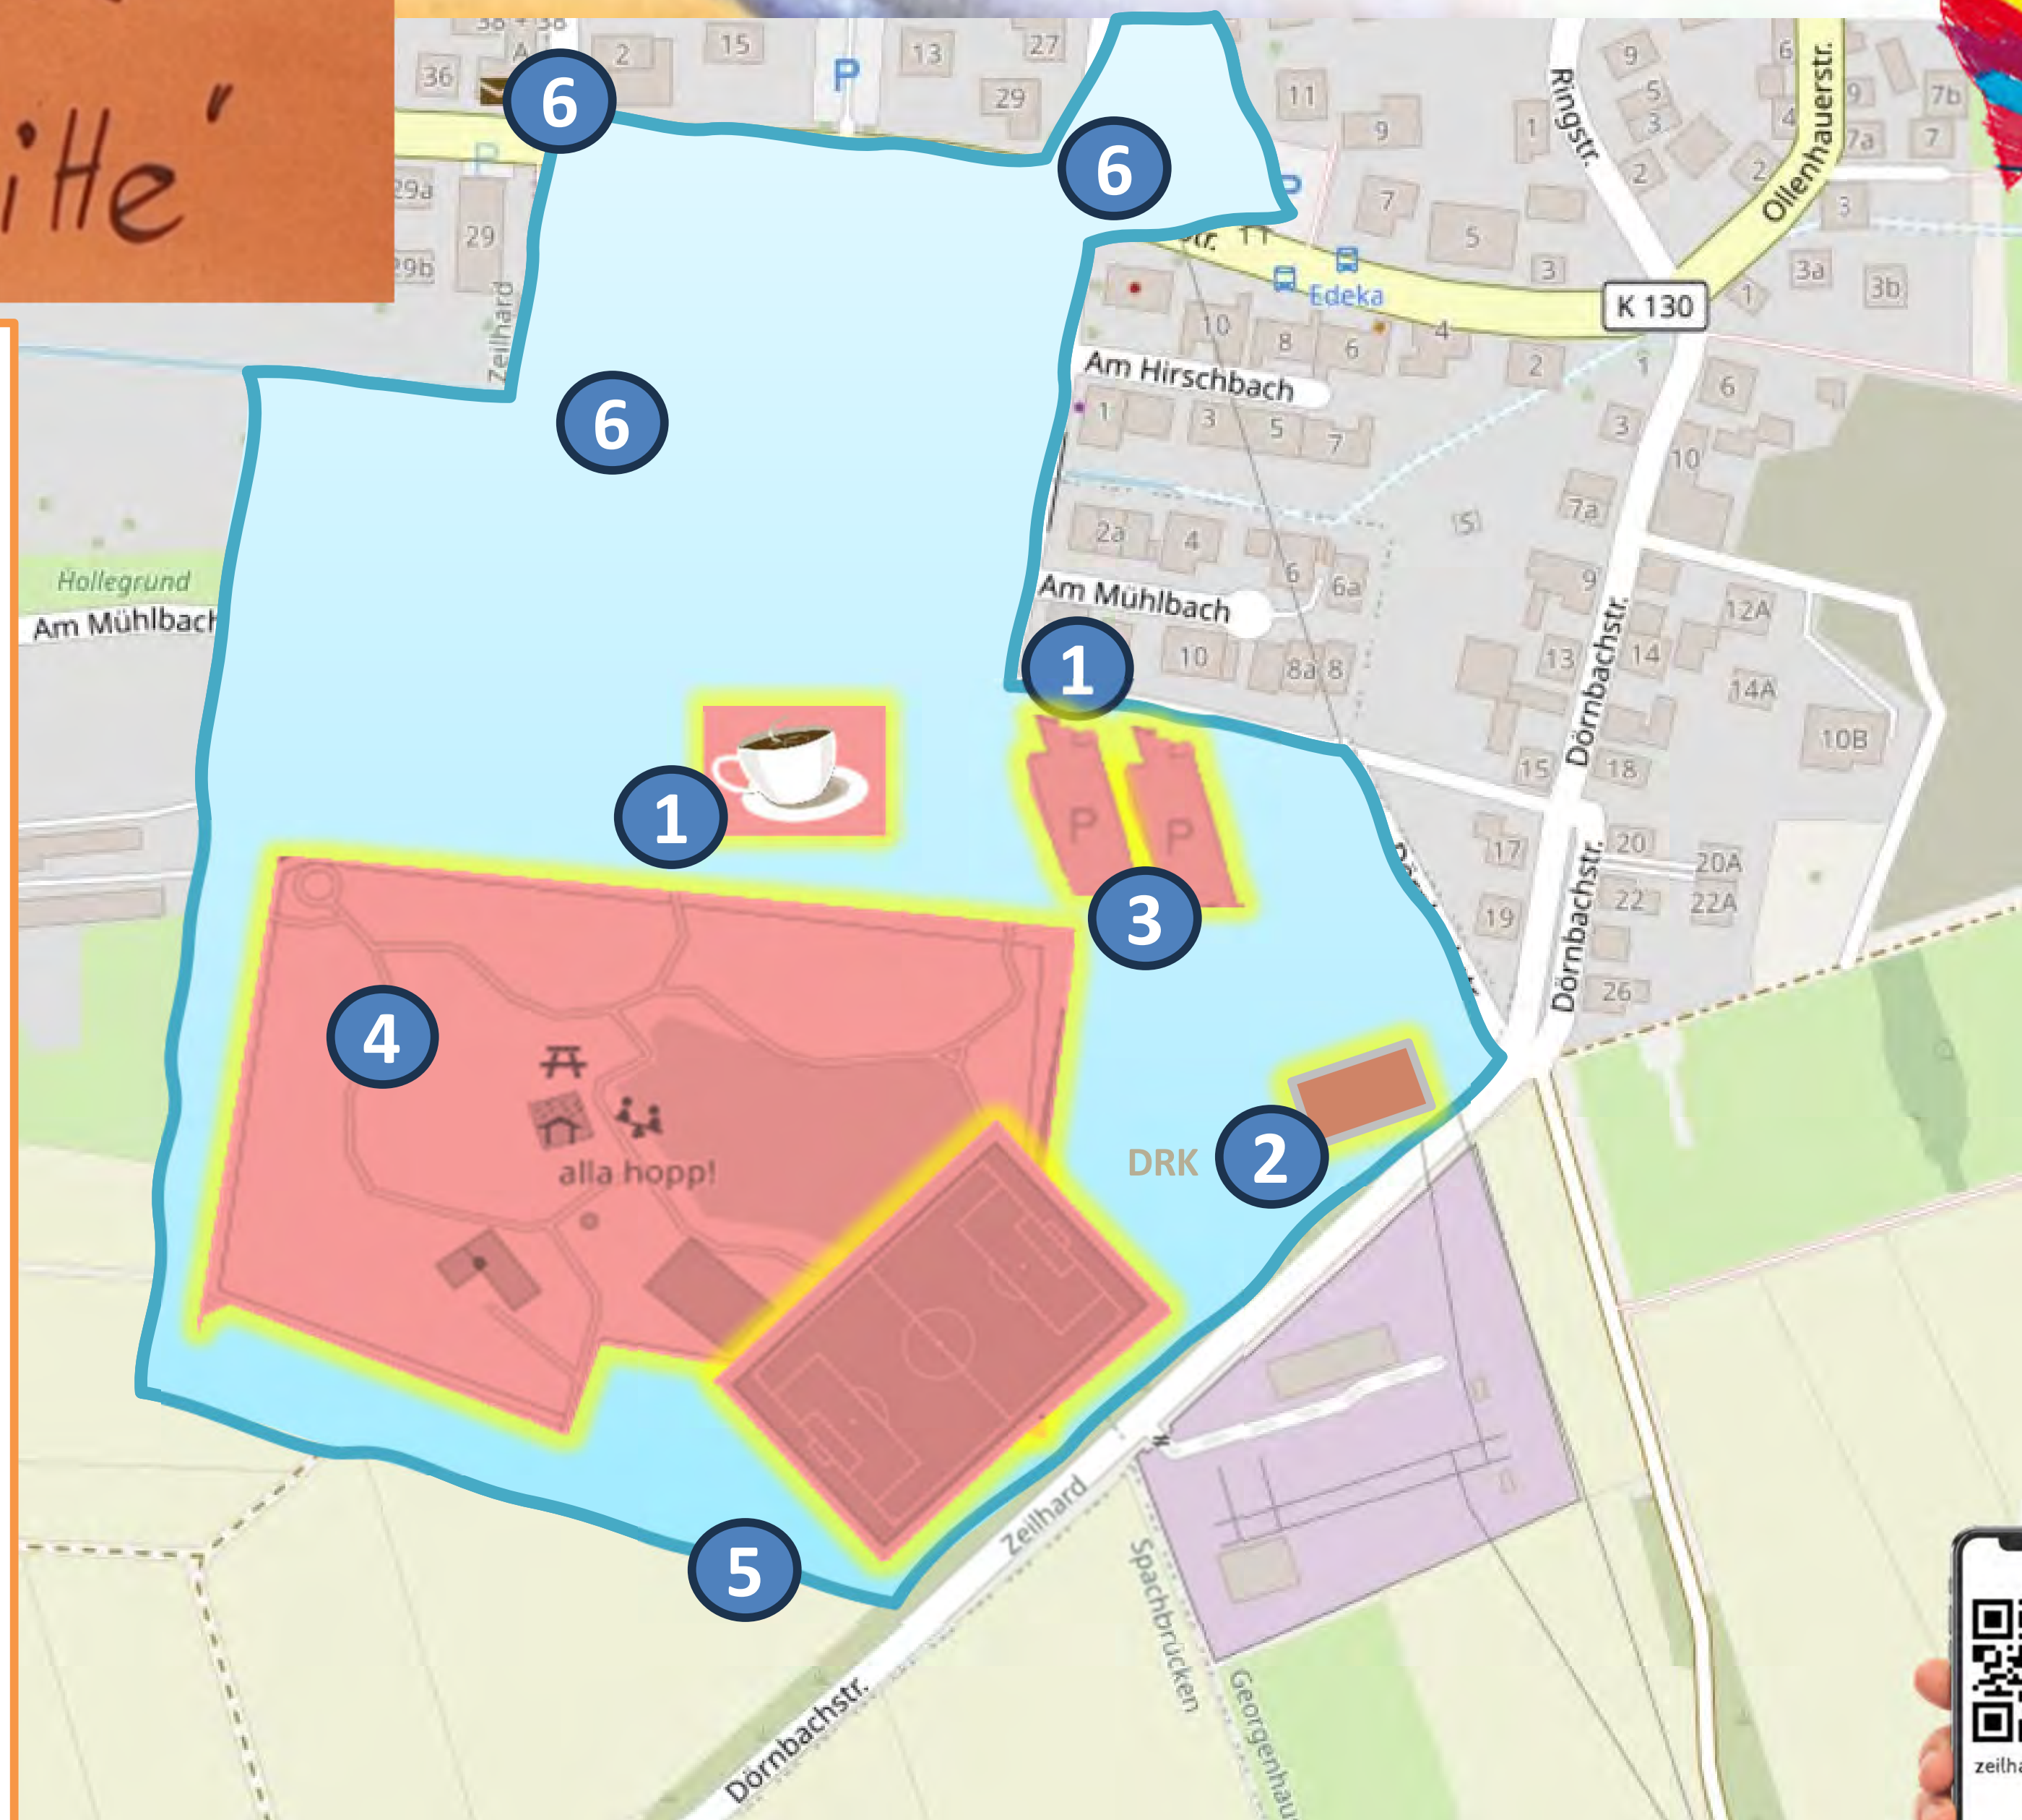

Rechtliche Grundlagen

Die Freihaltung der Frischluftbahnen ist durch entsprechende Nutzungsdarstellungen und Festsetzungen in den Bauleitplänen sicherzustellen (z.B. als Grünfläche, Sport und Spielanlagen oder als Fläche für die Landwirtschaft). Auch die Festsetzung der Mindestgröße von Baugrundstücken (§ 9 (1) 3. BauGB) kann im Sinne von Abschnitt 6.1.3 die Durchlüftungsmöglichkeit eines Gebietes fördern.

In der Begründung zum Flächennutzungsplan (§ 5 (5) BauGB) bzw. in der Begründung zum Bebauungsplan (§ 9 (8) BauGB) ist auf die lokalklimatische Bedeutung der betreffenden Flächen für die Frischluftversorgung des Siedlungsraumes besonders einzugehen.